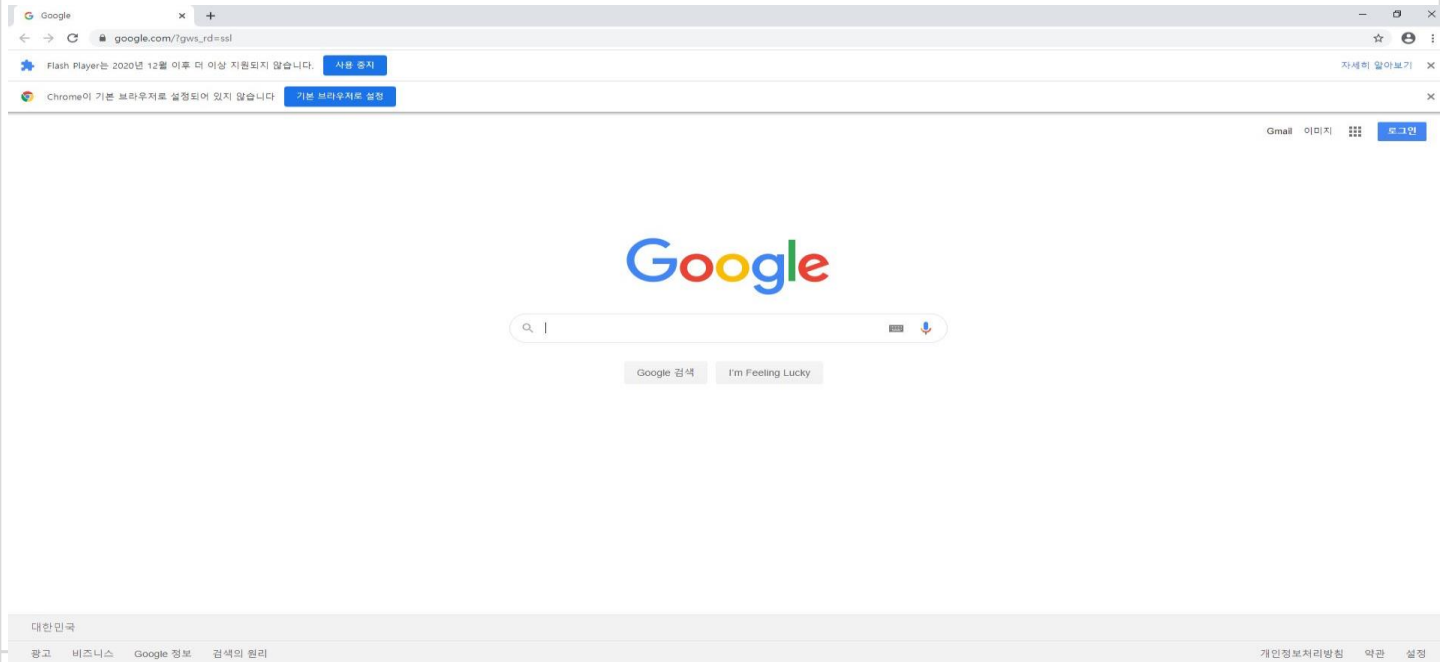

다운로드가 시작되지 않으면 [여기를 클릭하여 다시 시작하세요.](#)

Google에서는 쿠키를 사용하여 서비스를 제공하고 개인 맞춤 광고를 표시하며 트래픽을 분석합니다. 언제든지 [Google 설정](#)에서 개인정보 보호 설정을 조정할 수 있습니다.

[자세히 알아보기](#)

확인

크롬 설치방법

7. 구글페이지가 자동 열림

※ 구글페이지가 열리지 않으면 바탕화면에 설치된 크롬 아이콘을 클릭